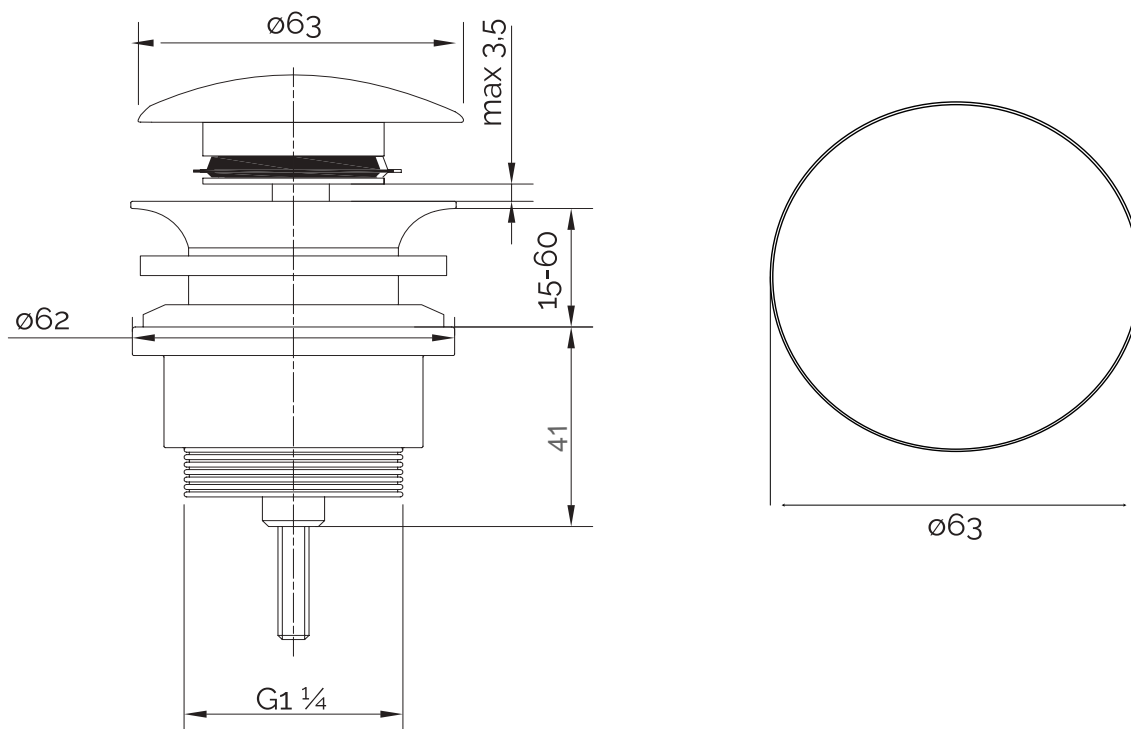

Bundventil Push-open, krom

Varenummer: 40040001

Attribut	Værdi
Dimensioner (Netto)	H: 10 cm x W: 6.5 cm x D: 6.5 cm
Vægt (Netto)	0.3 kg
Dimensioner (Brutto)	H: 11 cm x W: 7 cm x D: 7 cm
Vægt (Brutto)	0.3 kg
Farve	Chrome