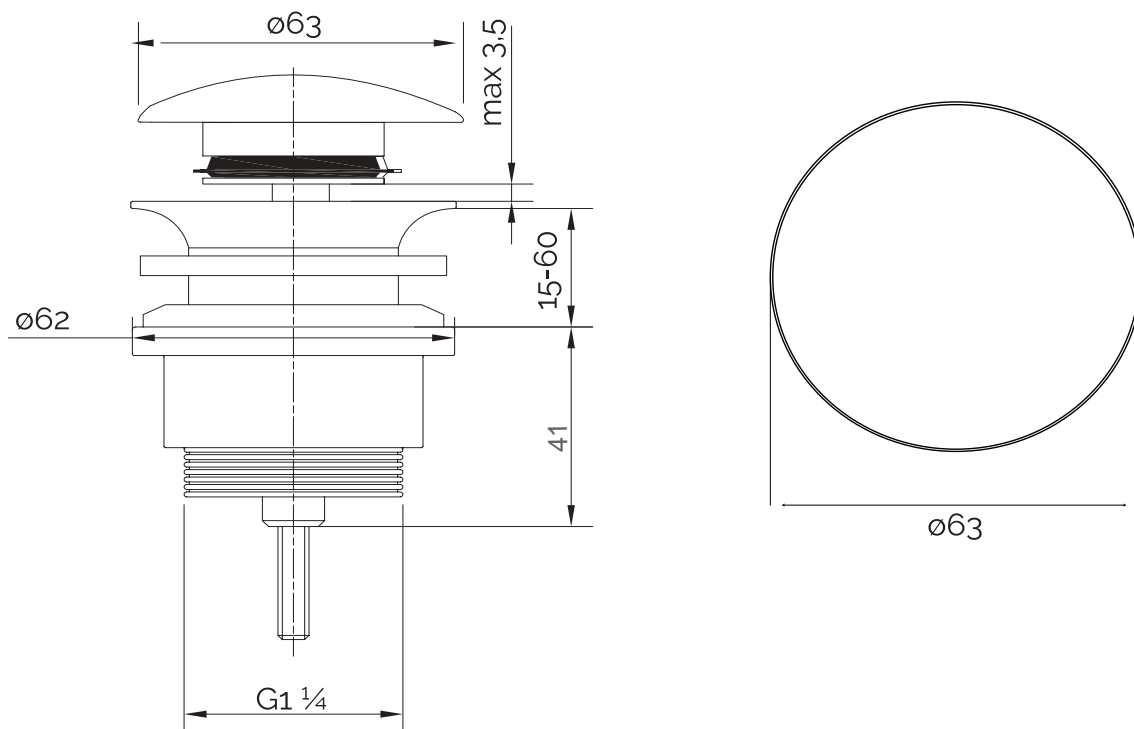

# Bundventil Push-open, børstet stål

Varenummer: 40040023

Attribut	Værdi
Dimensioner (Netto)	H: 10 cm x W: 6.5 cm x D: 6.5 cm
Vægt (Netto)	0.3 kg
Dimensioner (Brutto)	H: 11 cm x W: 7 cm x D: 7 cm
Vægt (Brutto)	0.3 kg
Farve	Brushed steel