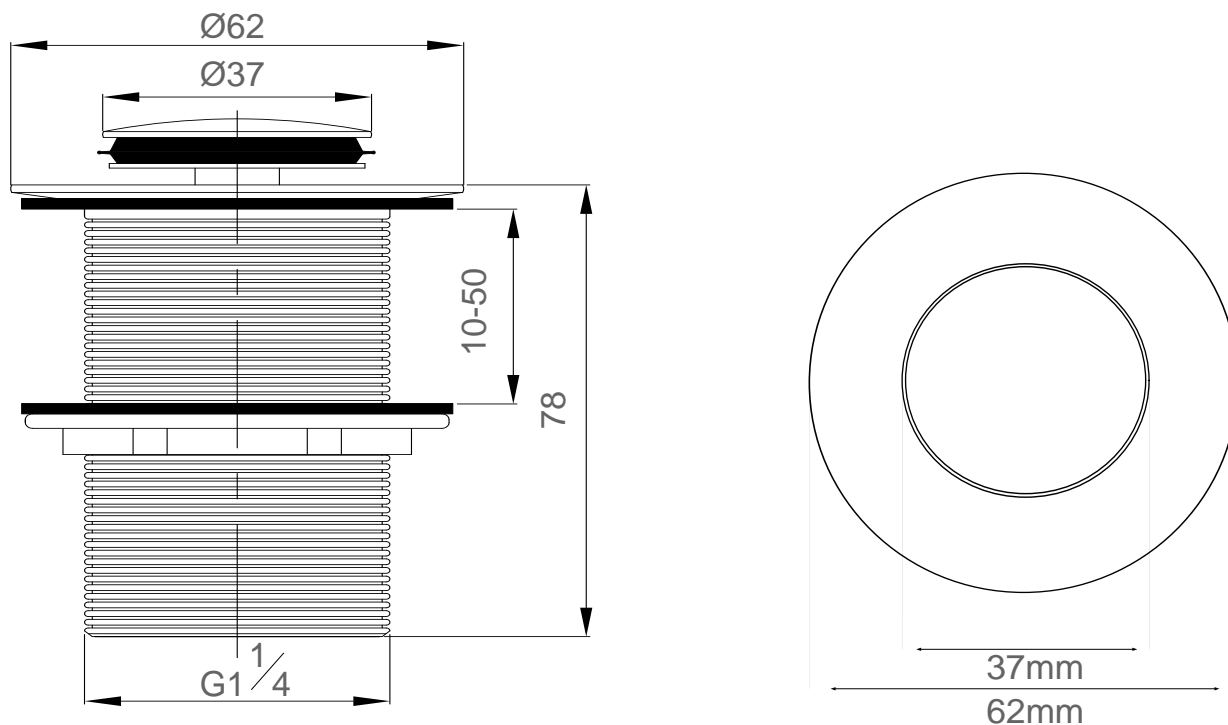

Bundventil Push-open, integreret

Varenummer: 40040029

Attribut	Værdi
Dimensioner (Netto)	H: 8 cm x W: 6.5 cm x D: 6.5 cm
Vægt (Netto)	0.3 kg
Dimensioner (Brutto)	H: 9 cm x W: 7 cm x D: 7 cm
Vægt (Brutto)	0.3 kg
Farve	Chrome