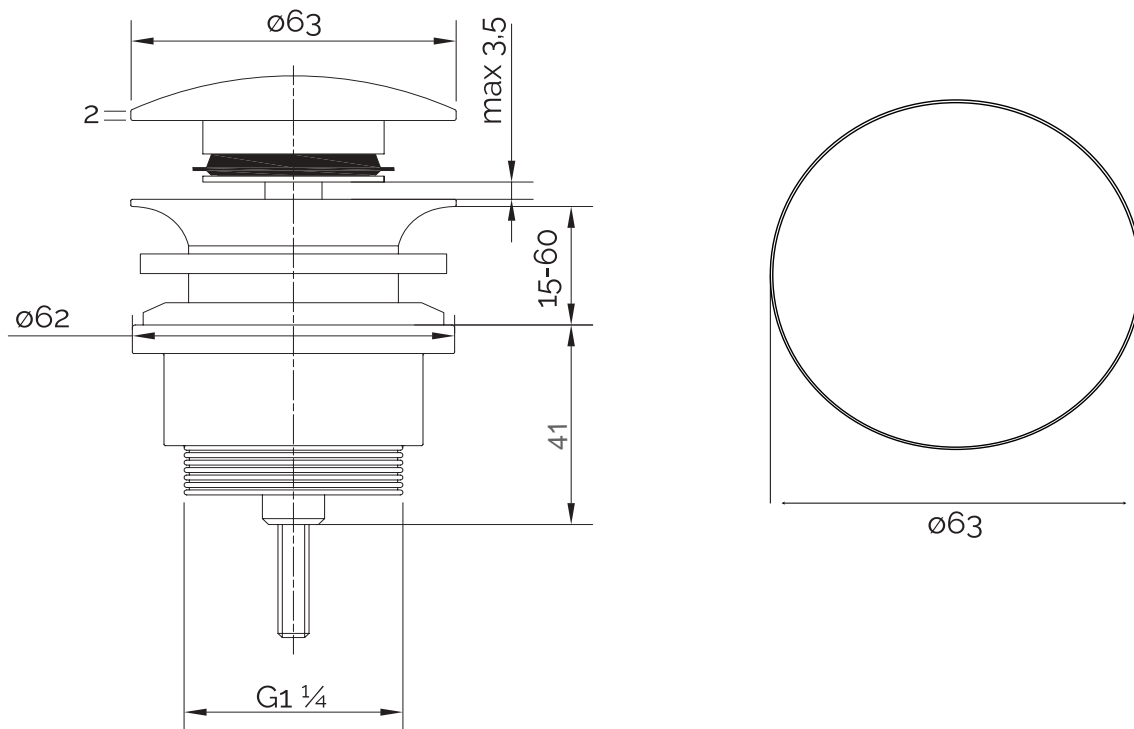

# Bundventil Push-open mat hvid Acovi, rund

Varenummer: 40040030

Attribut	Værdi
Dimensioner (Netto)	H: 7 cm x W: 6.5 cm x D: 6.5 cm
Vægt (Netto)	3 kg
Dimensioner (Brutto)	H: 9 cm x W: 7 cm x D: 7 cm
Vægt (Brutto)	0.3 kg
Farve	Matte white