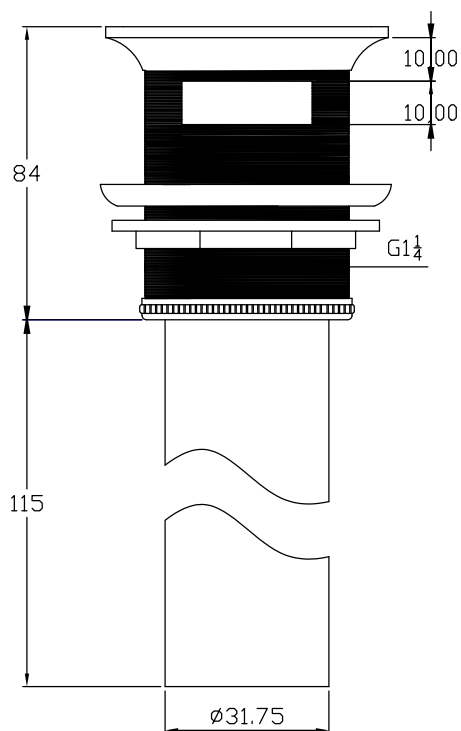

# Bundventil mat hvid Acovi flat, overløb

Varenummer: 40040031

| Attribut             | Værdi                             |
|----------------------|-----------------------------------|
| Dimensioner (Netto)  | H: 8.5 cm x W: 6.8 cm x D: 6.8 cm |
| Vægt (Netto)         | 0.3 kg                            |
| Dimensioner (Brutto) | H: 9 cm x W: 7 cm x D: 7 cm       |
| Vægt (Brutto)        | 0.38 kg                           |
| Farve                | Matte white                       |