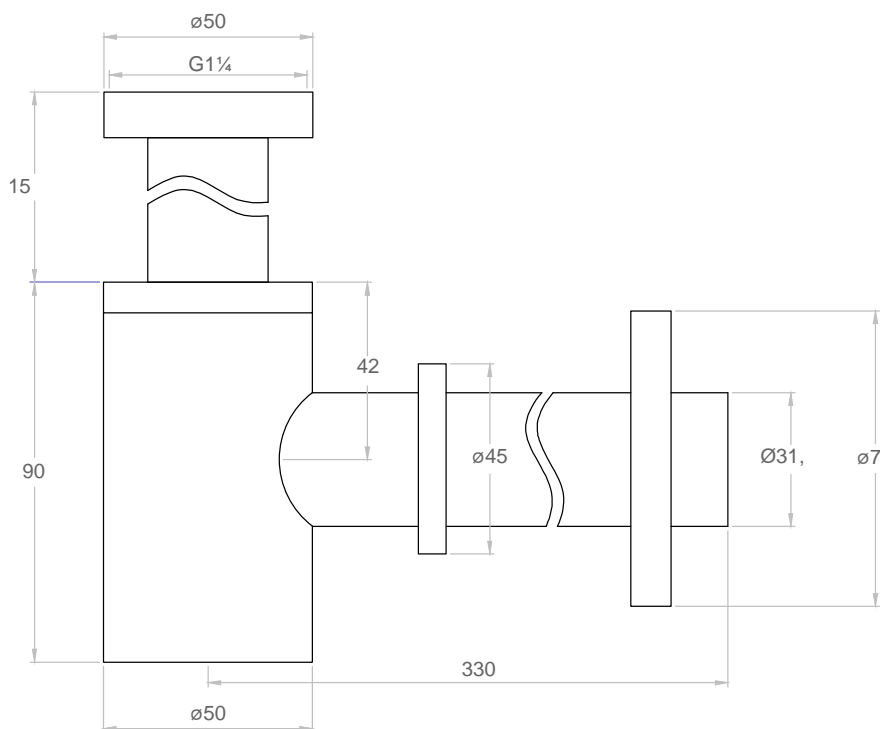

Rund stål vandlås

Varenummer: 40040062

Attribut	Værdi
Dimensioner (Netto)	H: 10.5 cm x W: 5 cm x D: 33 cm
Vægt (Netto)	0.7 kg
Dimensioner (Brutto)	H: 12 cm x W: 7 cm x D: 34 cm
Vægt (Brutto)	0.8 kg
Farve	Brushed steel