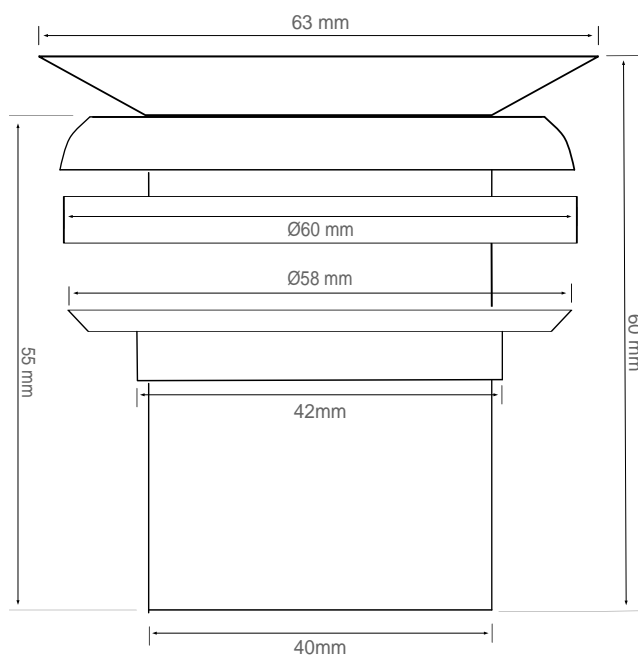

Bundventil, rist, integreret

Varenummer: 40040068

Attribut	Værdi
Dimensioner (Netto)	H: 7 cm x W: 6.5 cm x D: 6.5 cm
Vægt (Netto)	0.2 kg
Dimensioner (Brutto)	H: 9.5 cm x W: 7 cm x D: 7 cm
Vægt (Brutto)	0.3 kg
Farve	Chrome